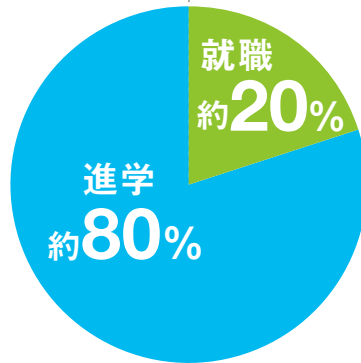

全国平均を大きく上回る高い検定合格率！

毎年、数多くの生徒が高度な検定試験に合格し、進学・就職の双方において、希望の進路を実現しています。

高蔵高校商業科生の資格取得実績(過去3年間)

日商簿記検定2級合格

約**30%**
(A類選択者)

全国平均の合格率約20%を上回っています。
難関である日商簿記検定2級を取得すれば、
大学進学も見えてきます。

補習や進路相談など、きめ細かな
サポートが心強かったです。

日商簿記検定2級合格!

2022年3月卒業 名古屋学院大学商学部1年生
谷紀乃さん(名古屋市立南天白中学校出身)

高蔵は「頑張ろう!」という気持ちに寄り添ってくれる学校です。私は様々な検定の取得を目指し、検定はすべて受験するようになっていましたが、いつも先生方は親身に支えてくださいました。わからないことがある時は細かく対応してくださり、補習も役立ちました。また、進路指導ではたくさんの参考資料を集めて受験対策を徹底してくださり、先生方には感謝していっぱいです。おかげで、目標へ向けて継続的に努力する力が身につきました。

全商簿記実務検定1級合格
(全国平均合格率 約35%)

約**70%**
(A類選択者)

県高等学校職業教育技術顕彰受賞 約**95%**

進学も! ← だから → 就職も!

商業科生徒の進路